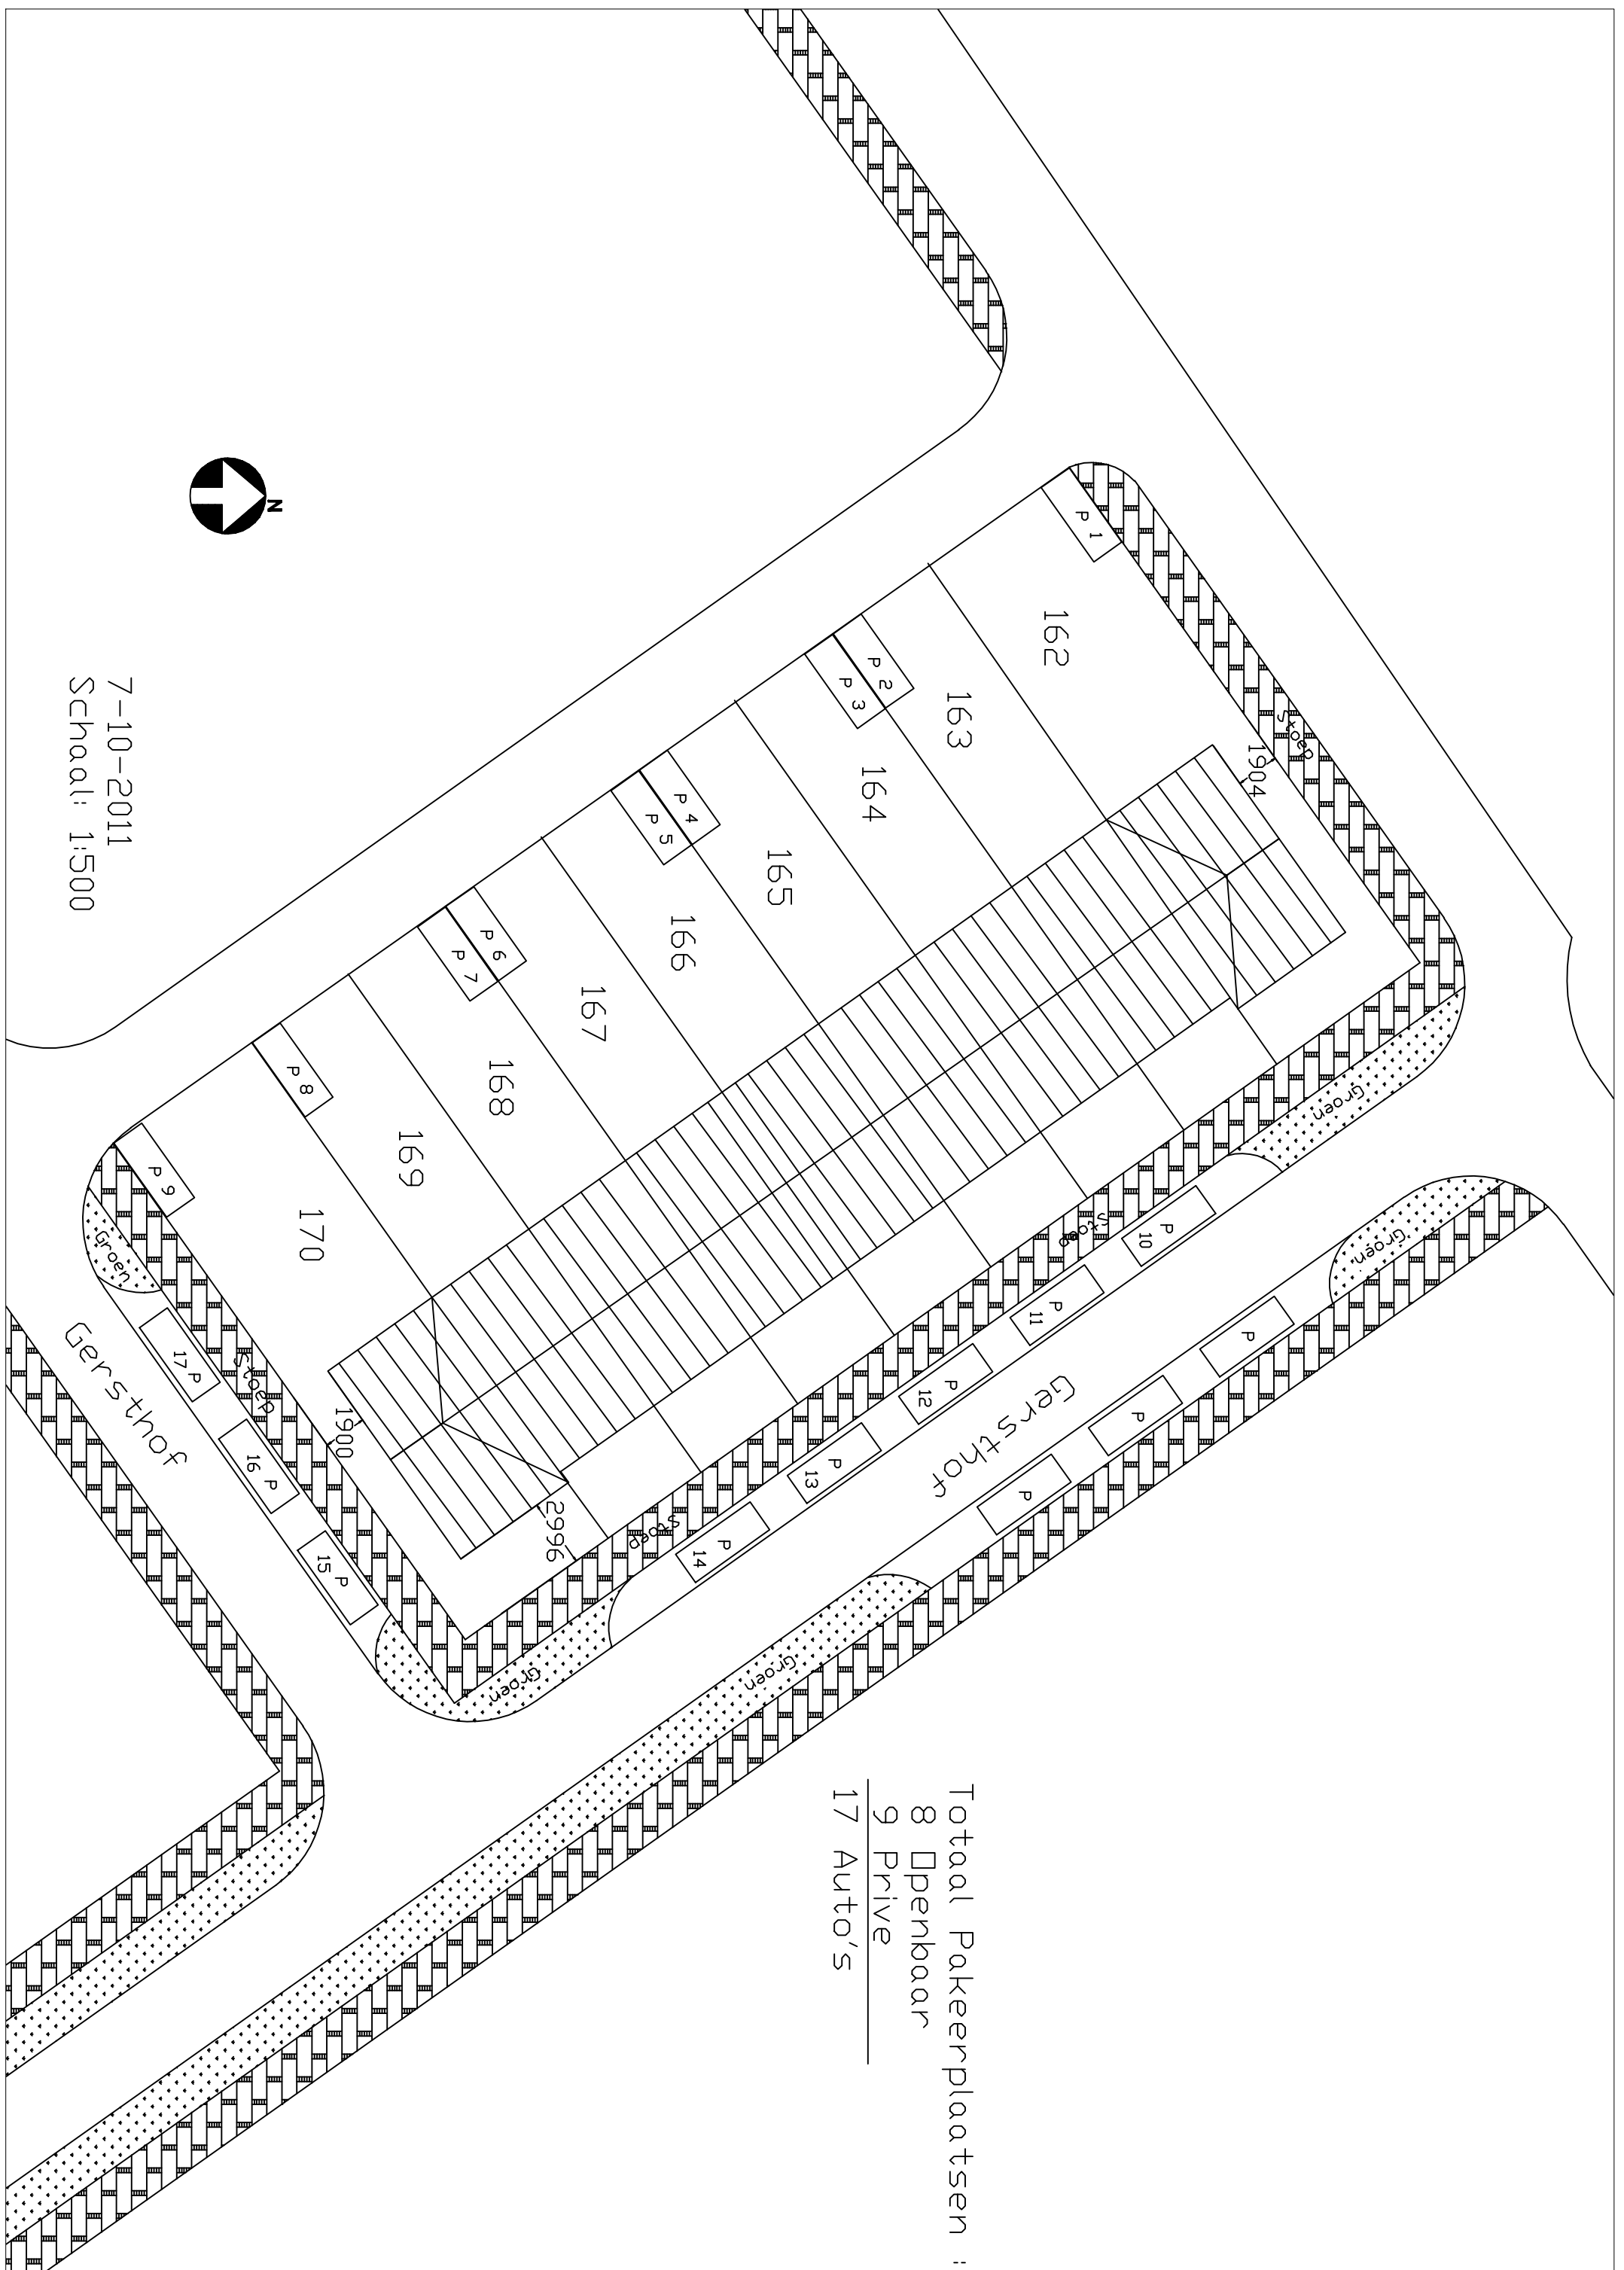

Totaal Pakeerplaatsen :  
 8 Openbaar  
 9 Prive  
 17 Auto's

7-10-2011  
 Schaal: 1:500